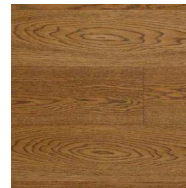

<b>TUOTE</b>	<b>LED JALKALISTA 1</b>	<b>PRK 9001</b>
<b>MITAT</b>	90x19 L=3000	
<b>RUNKO</b>	MDF tai MASSIIVIPUU	
<b>PINTA</b>	maalattu; musta ja valkoinen	MA
	massiivi puu; tammi ja mänty	PUU
	Asiakkaan valitsema materiaali	XX

MA 01

MA 02

MA XX

PUU 01

PUU 02

PUU XX